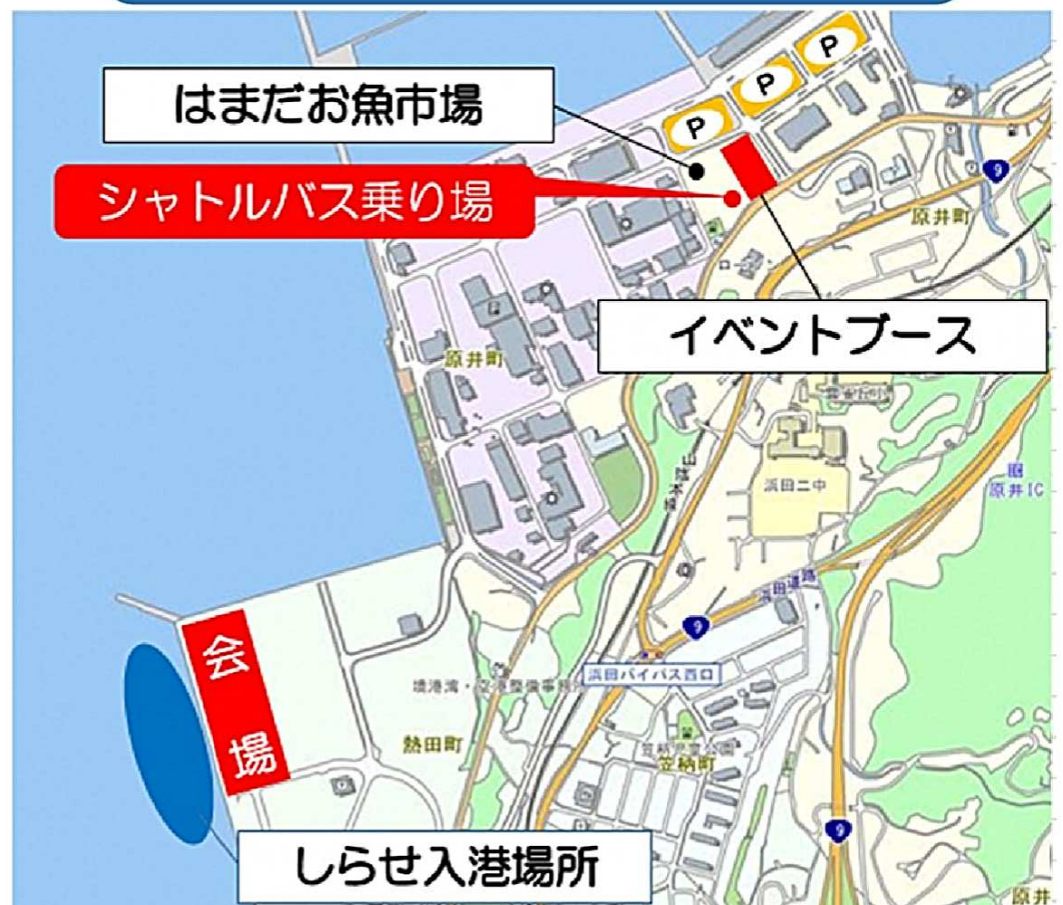

# 南極観測船 しらせ

出典：海上自衛隊HP

入場  
無料

一般  
公開

9月9日(土) 10日(日)  
9時～16時(受付は15時まで)

寄港場所：浜田港(福井ふ頭)

※会場は車両進入禁止

受付兼駐車場：水産加工団地内

(はまだお魚市場付近)

シャトルバス乗り場より会場  
までは無料送迎いたします

同時開催

イベントブースで地元企業による  
出店や防災イベントも実施予定

注意事項

- ・一般公開には必ず当日受付が必要です
- ・福井ふ頭へ直接の来場及び自家用車での入場はできません
- ・住所、氏名及び身分証明書の確認、手荷物検査を行います(運転免許証等)

主催 しらせ入港歓迎事業実行委員会 (☎0855-25-9122)

## 見学の流れ

**受付  
手荷物検査**

はまだお魚市場駐車場で受付及び手荷物検査を実施します。

**移動**

専用のシャトルバスが運行します。**徒歩や私有車での見学会場への入場はできません。**

**しらせ見学**

係員の指示に従って、安全に見学をお楽しみください。

**移動**