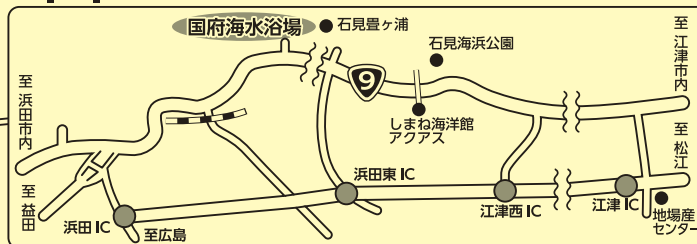

国府海水浴場 駐車場等案内図

2023 SUMMER

駐車場一覧表

No.	駐車場名
①	唐鐘西駐車場
②	千畳苑東駐車場
③	千畳苑西駐車場
④	下府川河口駐車場
⑤	下府川東駐車場

台 駐車可能台数

監視所(案内所)設営期間

7/16(日)~8/20(日) 9:00~17:00
TEL(0855)28-1361

入口看板

JR 下府駅

おすすめショップ

A お魚のなかだ お食事は11:00~14:00(L.O)
営業時間10:00~19:00 日曜日・祝日10:00~18:00
定休日:月曜日・最終火曜日 TEL0855-25-5065

B Surfer's Kitchen TERA
営業時間18:00~24:00
定休日:不定休 TEL0855-28-7974

C レストランしおかぜ
営業時間 昼11:00~14:00(L.O)
定休日:不定休 TEL0855-28-1255