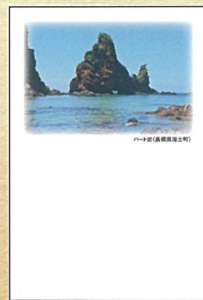

19
市町村

島根県観光
キャラクター
しまねっこ

しまね
Super大使
吉田くん

しまねの ふるさと年賀状 が できました!

吉田くん

松江市

浜田市

出雲市

益田市

大田市

安来市

松江市

雲南市

奥出雲町

飯南町

川本町

美郷町

邑南町

津和野町

吉賀町

海士町

西ノ島町

知夫村

隠岐の島町

しまねっこ

詳しくは島根県ホームページをご覧ください。

しまねのふるさと年賀状

- ●デザインはダウンロード(無料)してお使いください。※印刷に係る経費は個人負担となります。
- ●上記の他にも素敵なデザインをご用意しています。

〈お問い合わせ先〉 島根県広聴広報課 TEL0852-22-6289