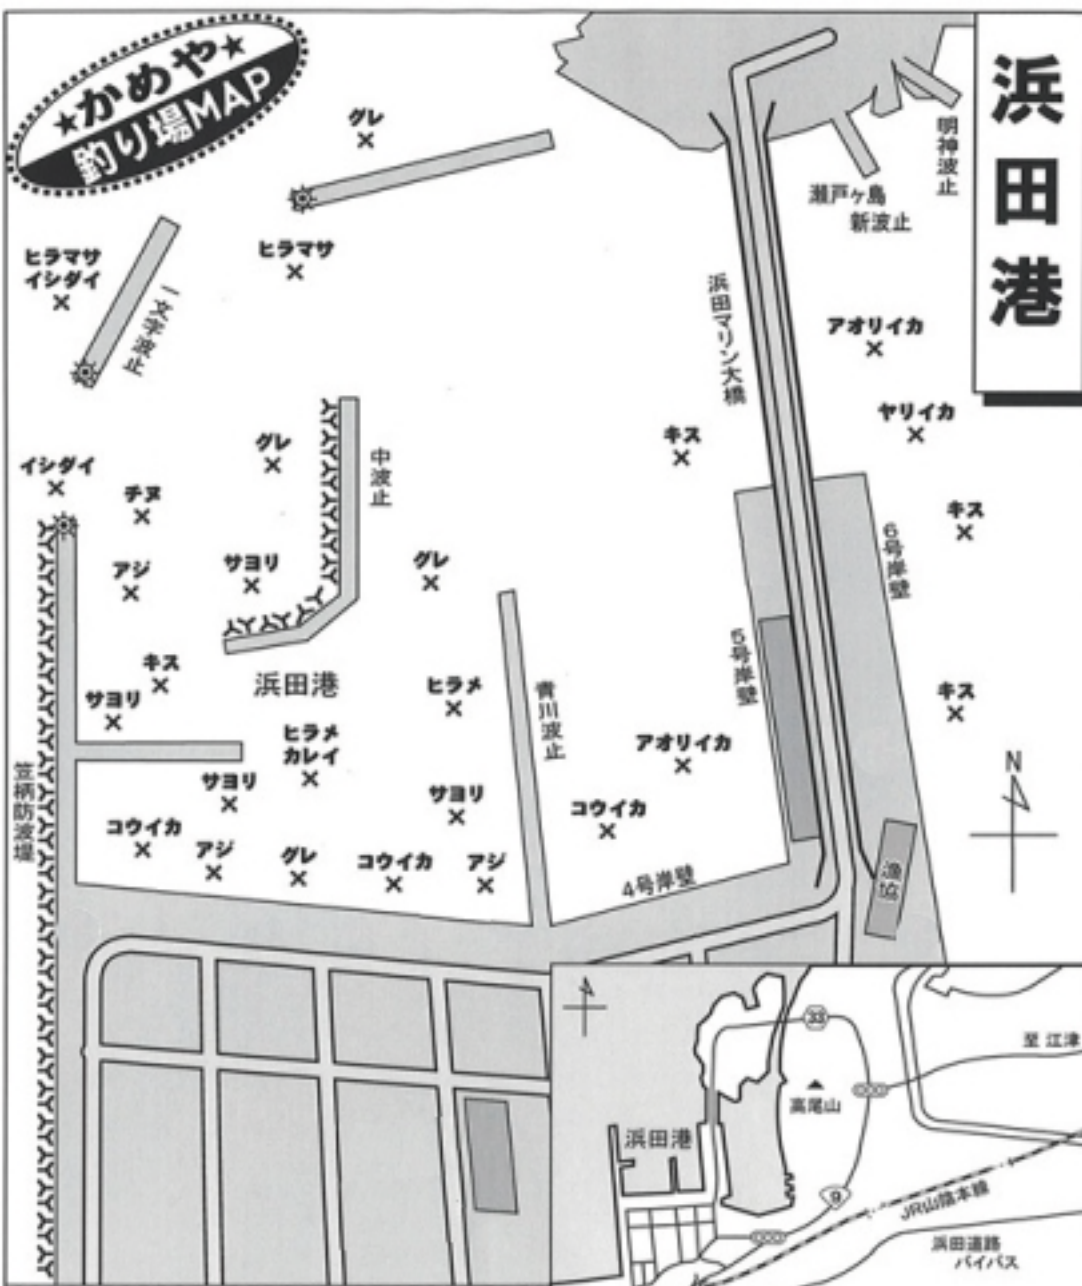

浜田港

★かめや★ 釣り場MAP

釣りモノ & 時期一覧表

月	1	2	3	4	5	6	7	8	9	10	11	12
チヌ												
グレ												
アジ												
ヤリイカ												
メバル												

- ・ 5、6号岸壁先端部(マリン大橋下)はキス、カレイ、アジ等ファミリーにオススメ。
- ・ 青川波止(浜田港内防波堤)の先端部分から底モノ、サヨリ、イカが狙える。