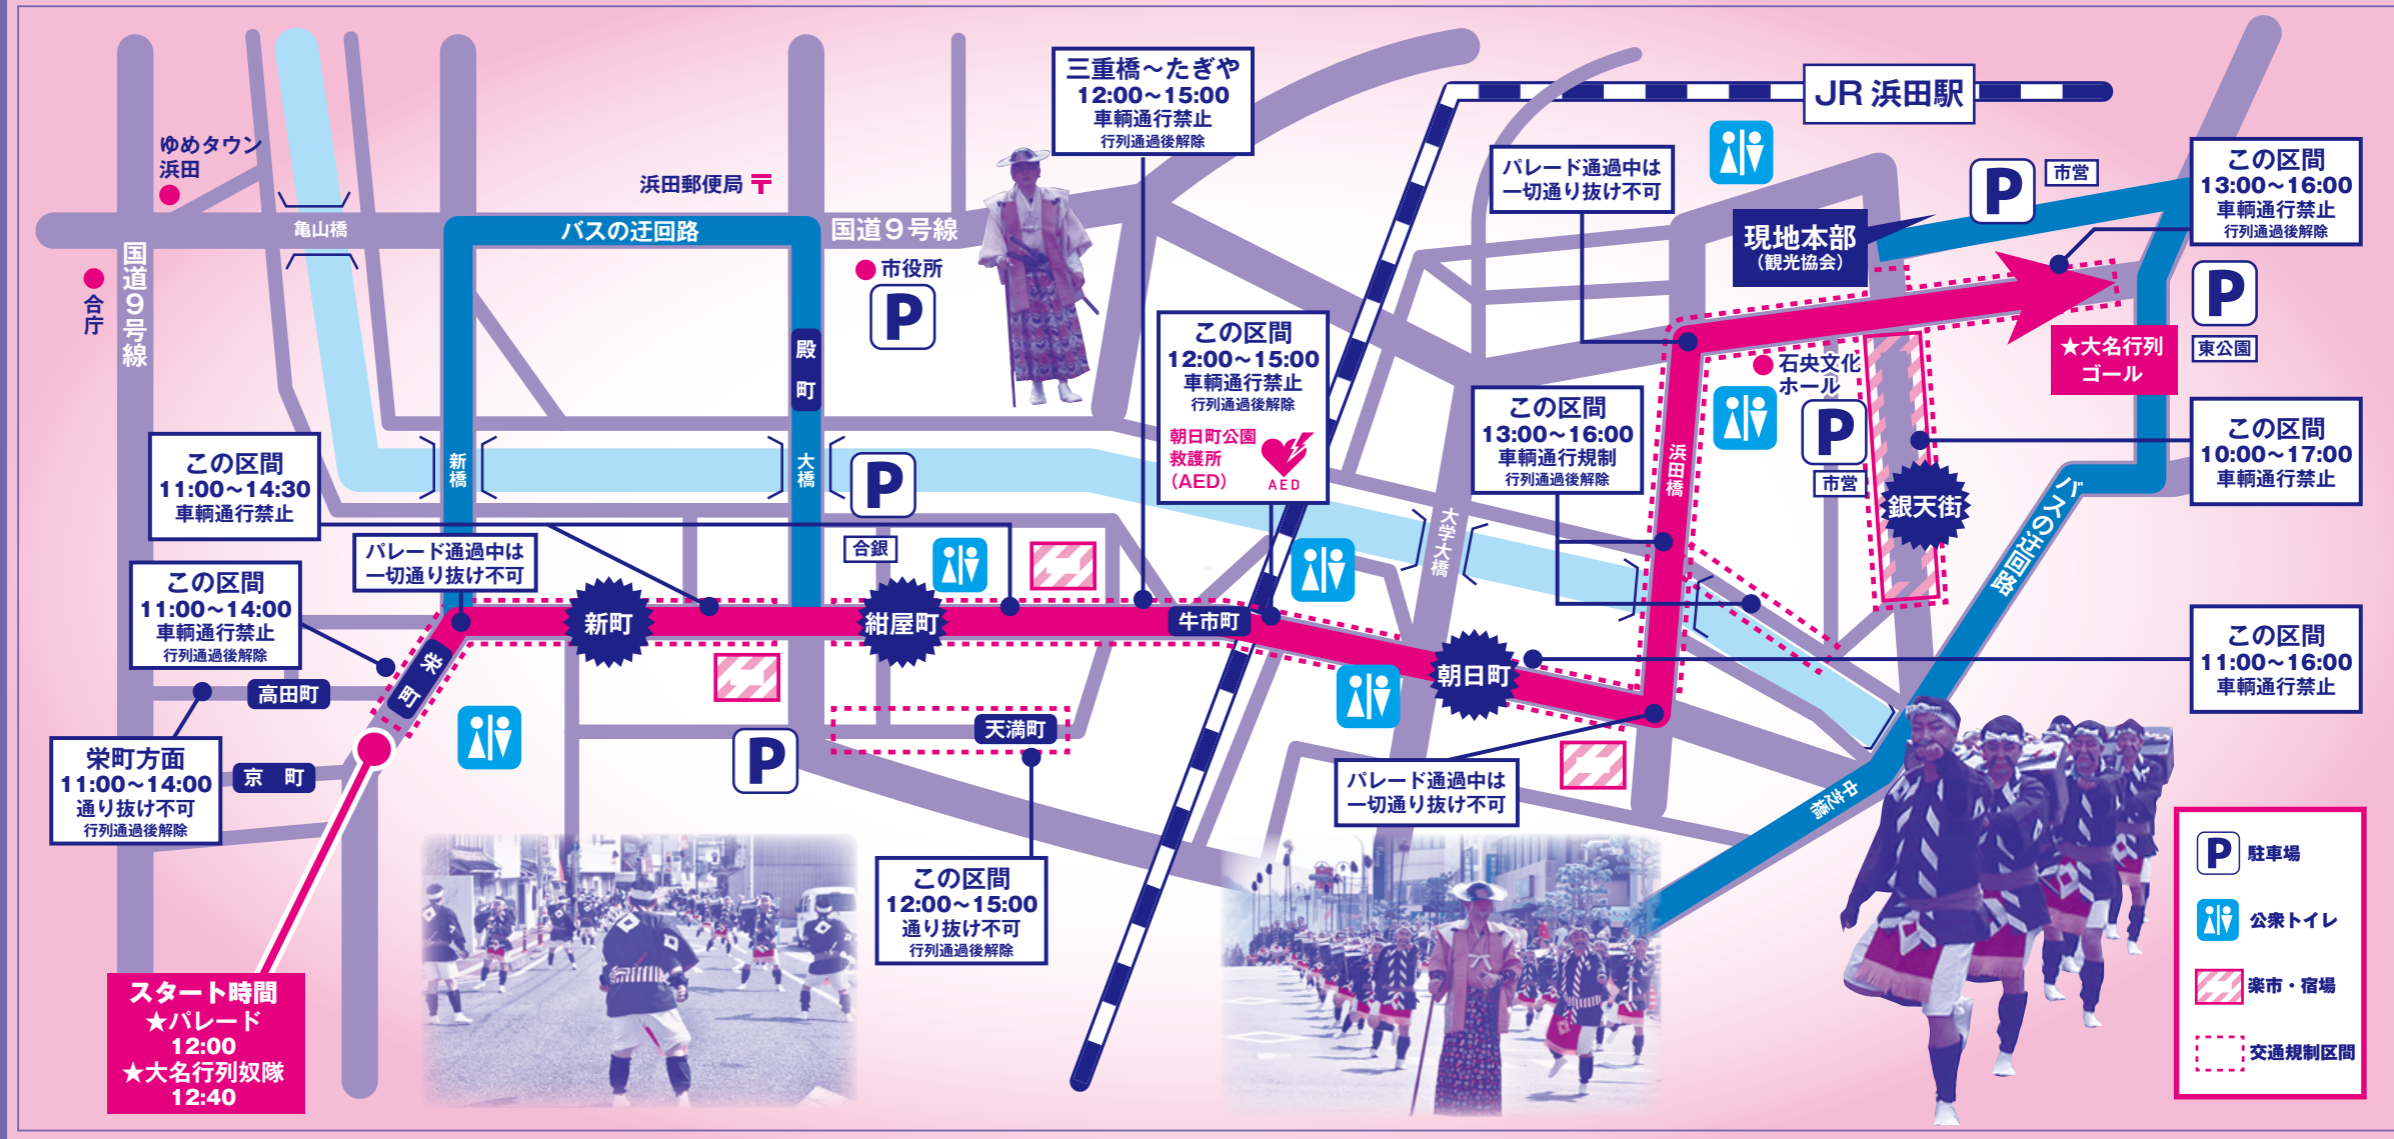

令和5年
4月29日(土)祝
11時~16時
小雨決行
雨天中止

石州浜っ子

春まつり 2023

その日浜田は江戸時代。
栄町から銀天街へ。華やかなる行列が浜田の町に蘇る！

パレード 先頭到着時刻
★新町/12:00 ★紺屋町/12:05
★朝日町/12:35 ★銀天街/13:10

大名行列 先頭到着時刻
★新町/12:40 ★紺屋町/13:05
★朝日町/13:30 ★銀天街/14:20
*あくまで目安としてご参照ください。

バス路線変更案内
(石見交通)

市内循環線
10:00~10:40 迂回運行
10:40~14:10 運休
14:10~17:00 迂回運行
(9号線殿町・東公園経由)
※新中芝橋停留所には止まりません

周布線(商港経由)
有福線(商港・栄町・浜田経由)
弥栄線(美川経由)
11:00~14:00 迂回運行(合庁経由)
※栄町停留所には止まりません
※合庁前停留所をご利用下さい

大学線(大学循環、浜田駅→大学)
長沢線(二反田団地・生湯)
周布線(杉戸経由)
波佐線(9号線・杉戸経由)
10:00~17:00 迂回運行(東公園経由)
※新中芝橋停留所には止まりません

瀬戸ヶ島線
11:00~14:00 迂回運行
※栄町~合庁前には止まりません
※合庁前停留所は上港町もしくは
検ヶ浦停留所をご利用下さい

高速広島浜田線
10:00~17:00 迂回運行(大学大橋経由)
※浜田発着便は、大学大橋を
迂回します
※会場周辺に十分な駐車場がござい
ませんので、ご来場の際は、
極力公共交通機関をご利用ください。

主催 お問合せ **浜っ子まつり振興会・浜っ子春まつり実行委員会** 浜田市観光協会(現地本部) TEL0855-24-1085

※会場で不審物(者)を見かけたら浜田署へご連絡ください。又、まつり会場内のドローンの飛行を禁止します。

しんまちの宿
（セブンイレブン駐車場）

10:30 ~ 14:00
（新町通り歩行者天国）

- 石見子供神楽（有福子供神楽社中） 10:30~11:40
- 春のお抹茶席（先着 100 名様無料） 11:00~12:00
- 各種出店（焼き鳥・焼きそば・ドリンクなど） 11:00~14:00

こんやまちの宿
《段原酒店横》