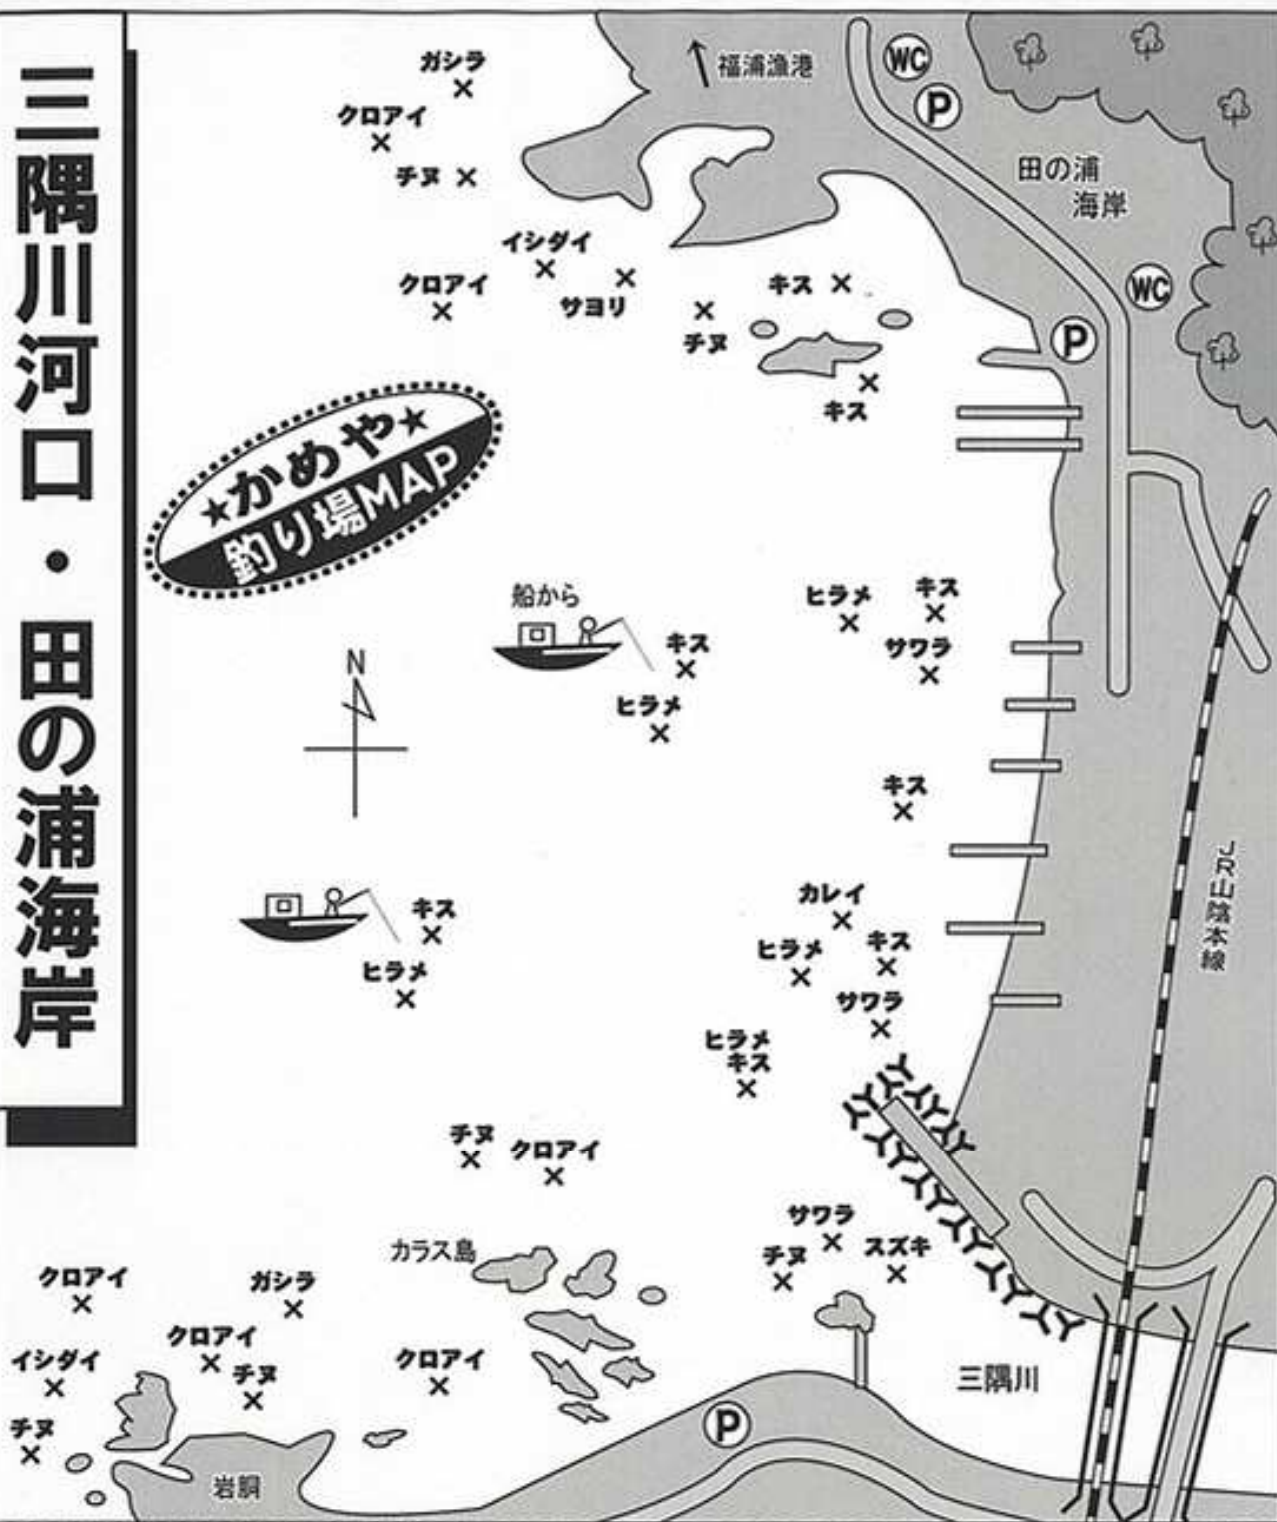

# 三隅川河口・田の浦海岸

## ★かめや★ 釣り場MAP

釣りモノ & 時期一覧表

月	1	2	3	4	5	6	7	8	9	10	11	12
キス												
クロアイ												
ヒラメ												
スズキ												
イシダイ												

- ・ヒラメは活きエサのブッコミカルアーで狙う。
- ・田の浦海岸はトイレ・駐車場もあり、ファミリーにもオススメ！
- ・三隅川河口は時期によって大型のスズキも。
- ・カラス島は濁りがある時か、サラシが立つ時を狙い目。