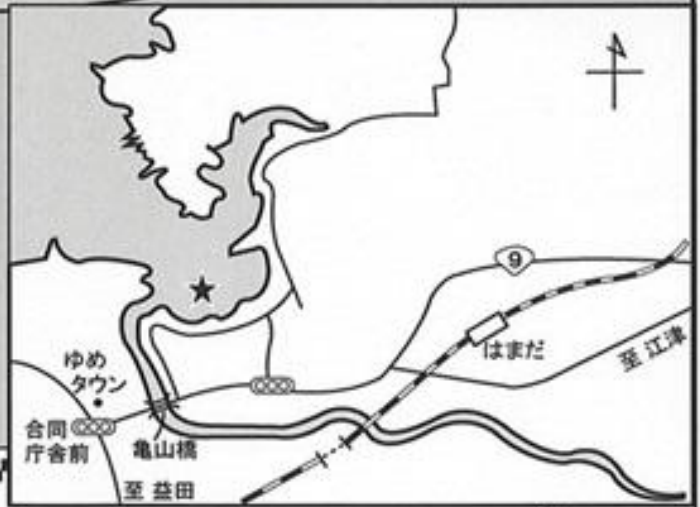

松原港

★かめや★ 釣り場MAP

釣りモノ & 時期一覧表

対象魚	月	1	2	3	4	5	6	7	8	9	10	11	12
チヌ													
アジ													
スズキ													
キス													
アオリイカ													

・外防波堤は広く、ファミリーに最適。