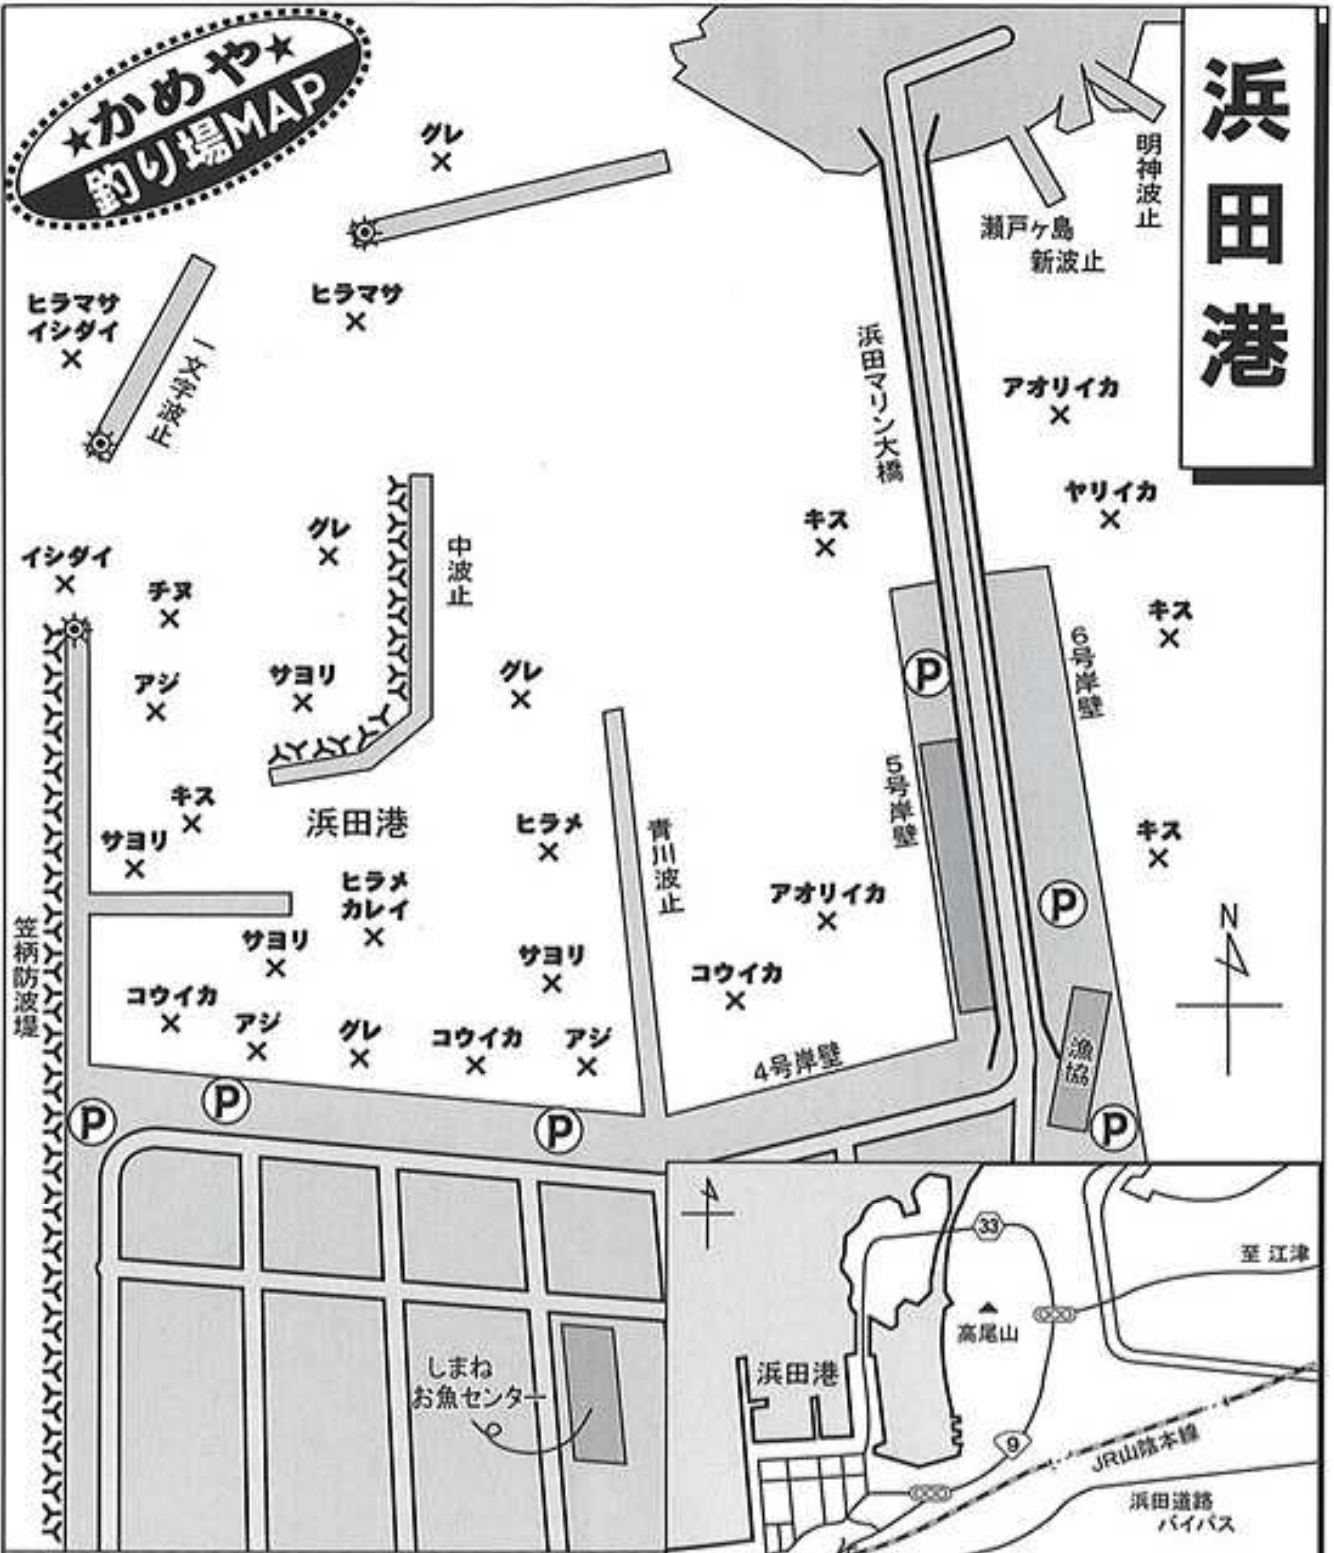

浜田港

釣りモノ & 時期一覧表

月	1	2	3	4	5	6	7	8	9	10	11	12
チヌ												
グレ												
アジ												
ヤリイカ												
メバレ												

- ・5、6号岸壁先端部(マリン大橋下)はキス、カレイ、アジ等ファミリーにオススメ。
- ・青川波止(浜田港内防波堤)の先端部分から底モノ、サヨリ、イカを狙える。