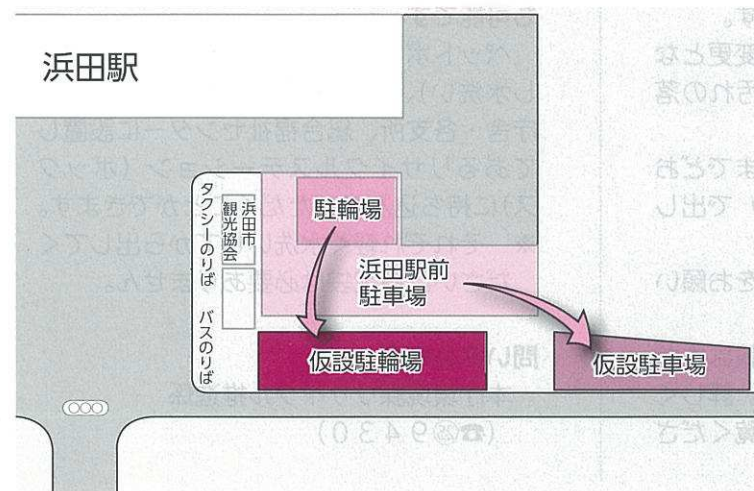

浜田駅前駐車場・駐輪場が変わります

浜田駅前広場の整備と浜田ステーションホテル移転新築に伴い、浜田駅前の市営駐車場と市営駐輪場を1月31日(木)から廃止し、2月1日(木)から仮設の駐車場と駐輪場を設置します。

ご理解とご協力をお願いします。

なお、浜田ステーションホテルに隣接する立体駐車場（民営・1階は駐輪場）は、12月下旬に完成予定で、市民の皆さんも利用できます。

変更日 2月1日(木)

【問い合わせ先】